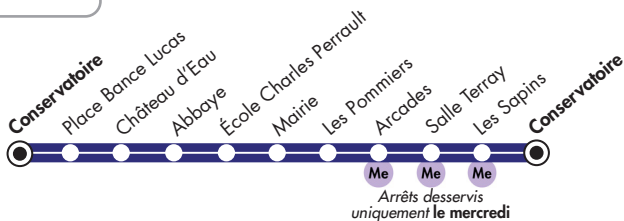

28

N-D-de-Gravenchon / Triquerville /
 Touffreville-la-Cable / Auberville-la-Campagne

Desserte de proximité

Me Mercredi

V Vendredi

TA Toute l'année
 sauf jours fériés

		V TA			Me TA		
N-D-DE- GRAVENCHON	CONSERVATOIRE	8:50	10:10	11:20	13:05	14:38	16:30
TRIQUERVILLE	Pl. Bance Lucas	9:00	10:22	11:32	13:17	14:50	16:42
	Château d'Eau	9:02	10:24	11:34	13:18	14:51	16:43
TOUFFREVILLE- LA-CABLE	Abbaye	9:05	10:27	11:37	13:20	14:53	16:45
	École C.Perrault	9:08	10:30	11:40	13:23	14:56	16:48
AUBERVILLE- LA-CAMPAGNE	Mairie	9:13	10:35	11:45	13:30	15:03	16:55
	Les Pommiers	9:14	10:36	11:46	13:31	15:04	16:56
NOTRE- DAME-DE- GRAVENCHON	Arcades	-	-	-	13:40	15:13	17:05
	Salle Terray	-	-	-	13:43	15:16	17:08
	Les Sapins	-	-	-	13:46	15:19	17:11
	CONSERVATOIRE	9:30	10:51	12:01	13:48	15:21	17:13