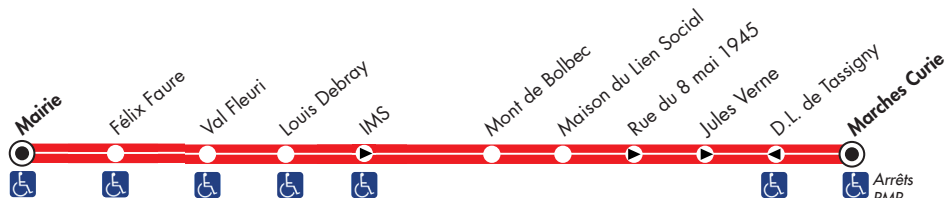

01

Bolbec Marches Curies Bolbec Mairie

LV Lundi ou vendredi

S Samedi

Sauf jours fériés.

Mairie > Marches Curies

▶ Arrêts desservis uniquement vers Marches Curies

◀ Arrêts desservis uniquement vers Mairie

LV

Mairie	06:50	08:30	09:50	11:15	12:16	12:53	14:03
Félix Faure	06:52	08:32	09:52	11:17	12:18	12:55	14:05
Val Fleuri	06:53	08:33	09:53	11:18	12:19	12:56	14:06
L. Debray	06:55	08:35	09:55	11:20	12:21	12:58	14:08
Institut Médico Social	06:56	08:36	09:56	11:21	12:22	12:59	14:09
Mont de Bolbec	06:57	08:37	09:57	11:22	12:23	13:00	14:10
Maison du Lien Social	06:58	08:38	09:58	11:23	12:24	13:01	14:11
Rue du 8 mai 1945	06:59	08:39	09:59	11:24	12:25	13:02	14:12
Jules Verne	07:00	08:40	10:00	11:26	12:26	13:03	14:13
Marches Curies	07:01	08:41	10:01	11:27	12:27	13:04	14:14