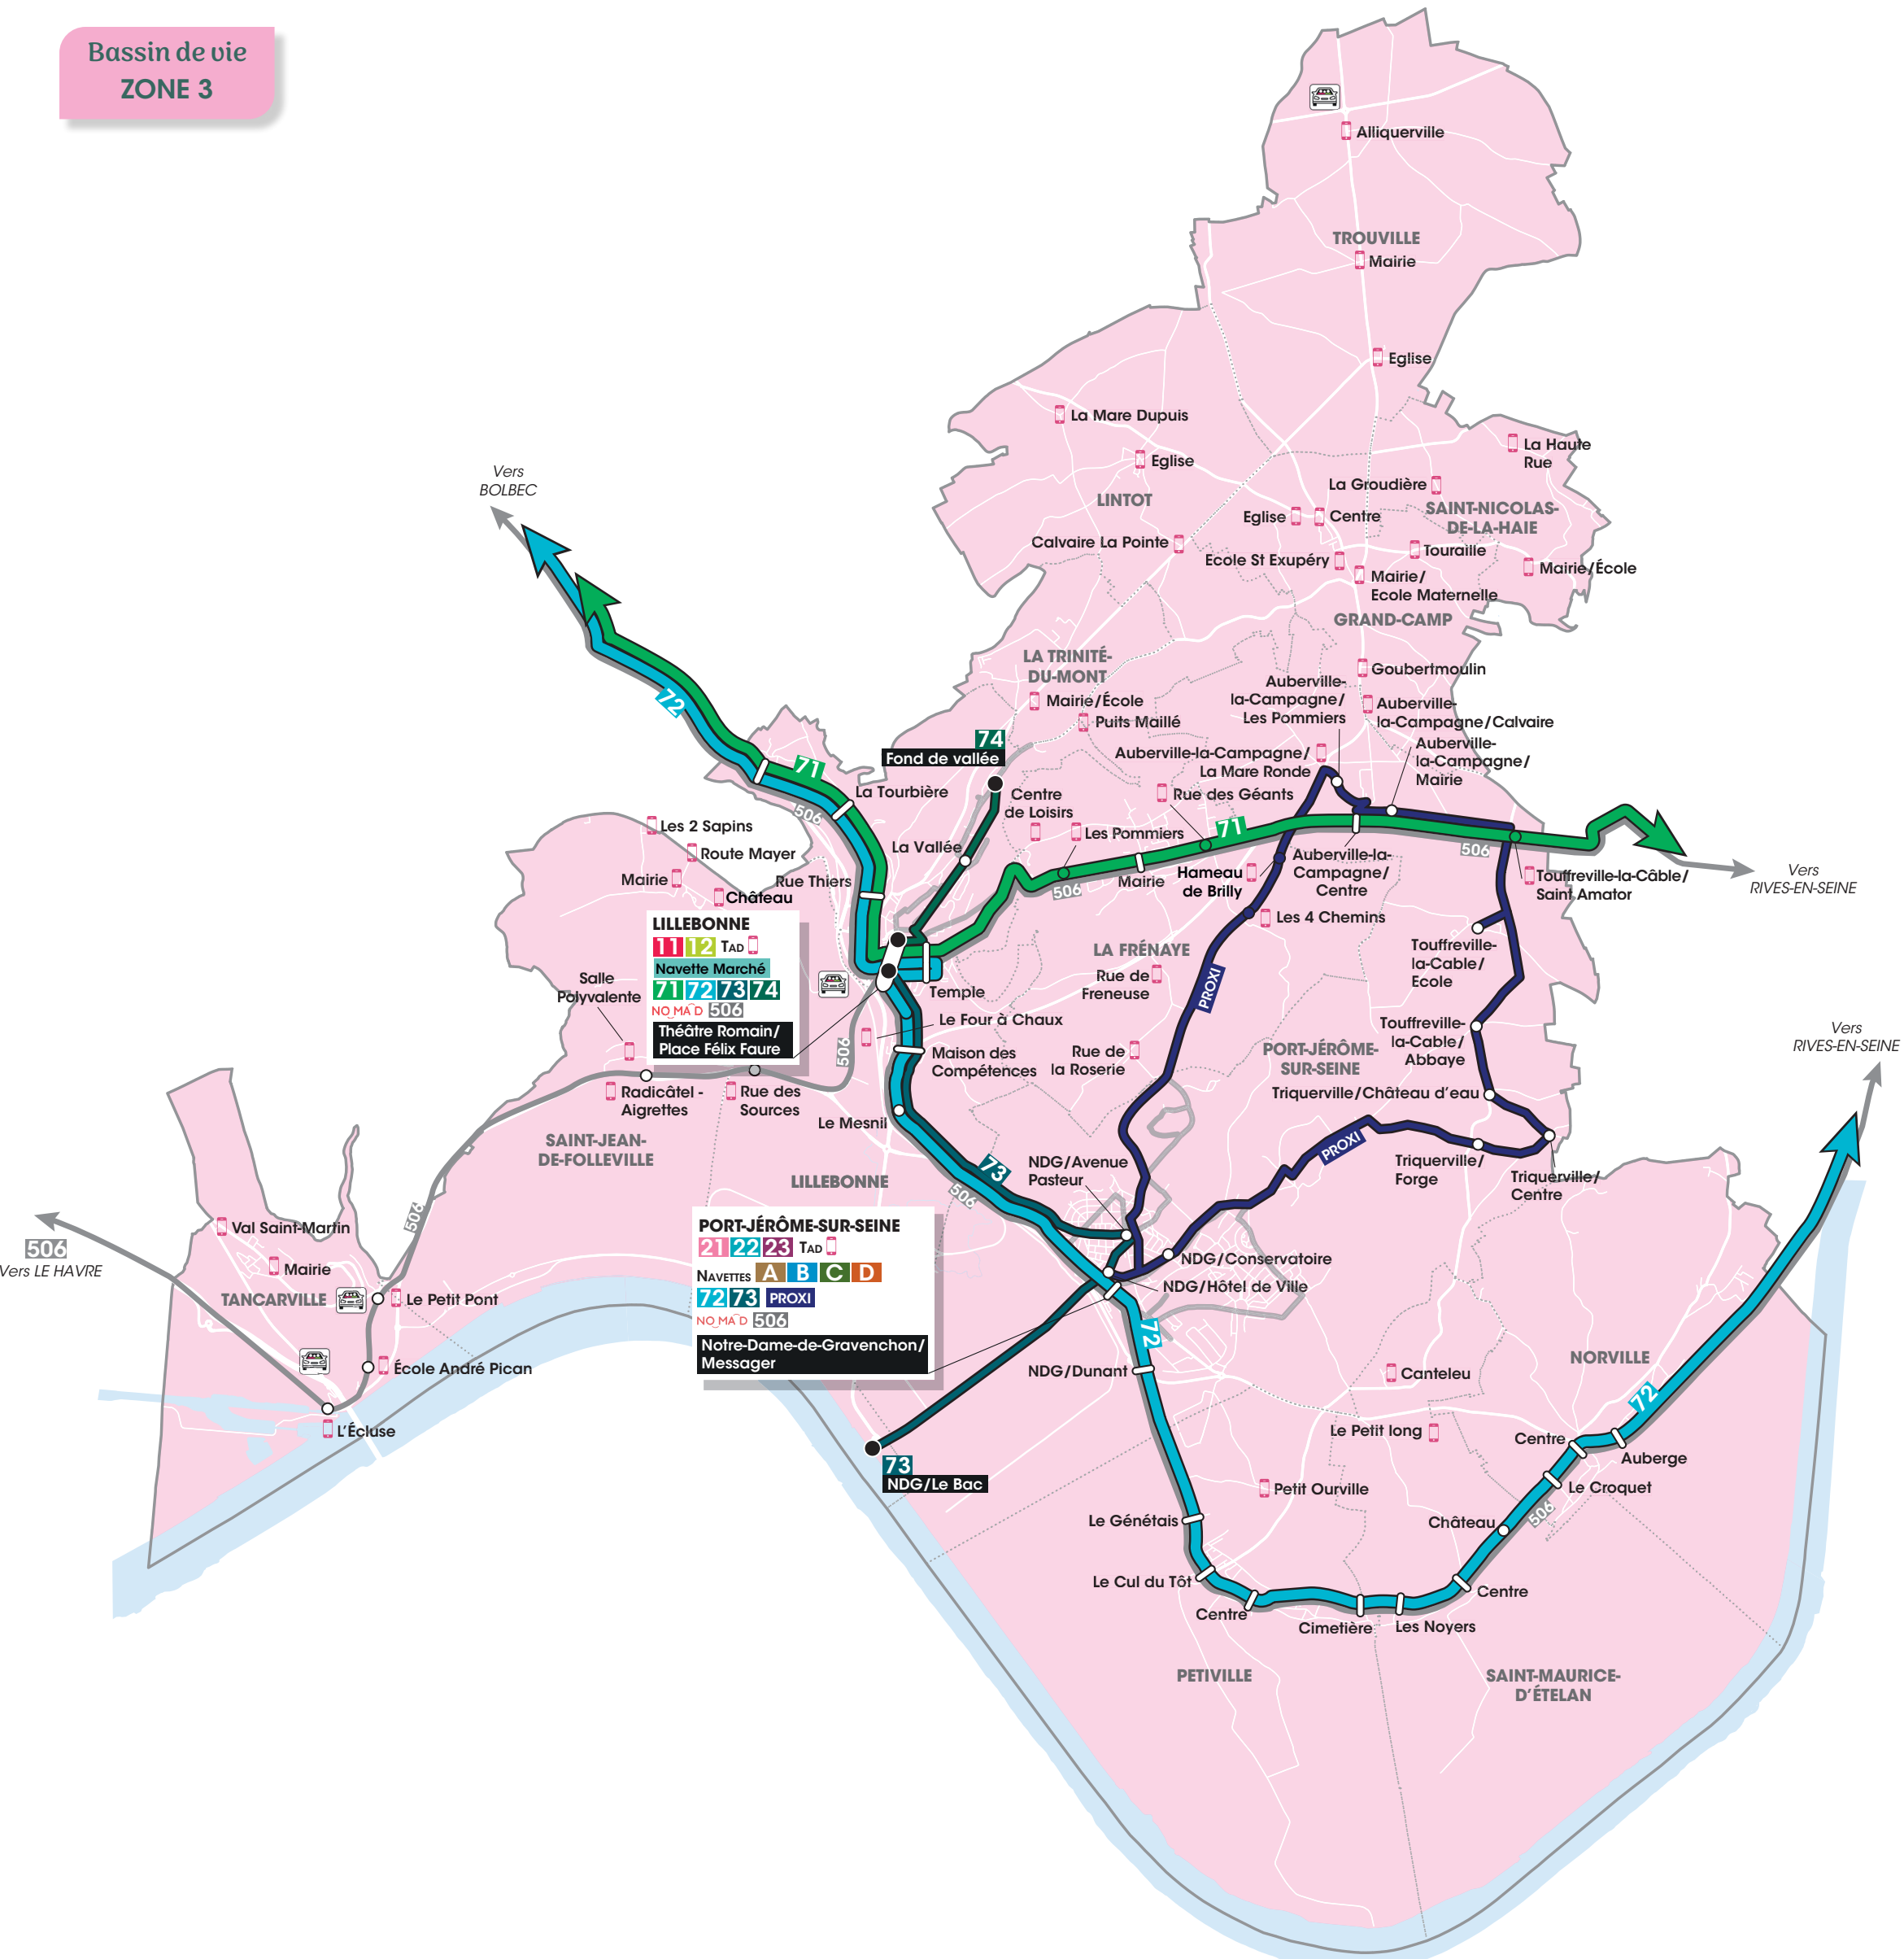

**Bassin de vie
ZONE 3**

LILLEBONNE
 11 12 TAD
 Navette Marché
 71 72 73 74
 NO, MA, D 506
 Théâtre Romain/
 Place Félix Faure

PORT-JÉRÔME-SUR-SEINE
 21 22 23 TAD
 NAVETTES A B C D
 72 73 PROXI
 NO, MA, D 506
 Notre-Dame-de-Gravenchon/
 Messenger